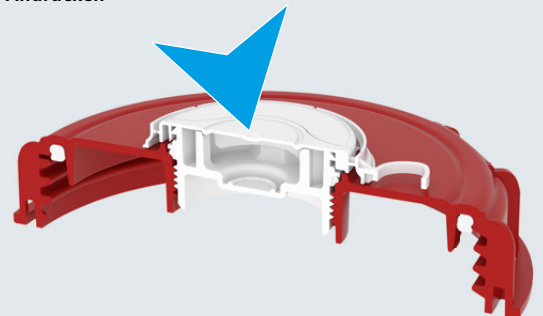

FÜR SCHÜTZ IBCs

SCHÜTZ AUTOMATIC LOCK

Spundverschlussystem
mit Originalitätssiegel.

Schützen Sie Ihre Füllprodukte vor ungewolltem Zugriff oder Kontamination:

- Spundverschlussystem mit Originalitätssiegel, bestehend aus:
 - Siegelkappe
 - Zugehöriger Stopfen mit speziellen Einrastnocken
- Manipulationssicher – ein Öffnen des Stopfens ist ohne Zerstörung der Siegelkappe nicht möglich

Bei technischen Rückfragen: tcs@schuetz.net

SCHÜTZ
PACKAGING SYSTEMS

www.schuetz.net

Montage manuell oder automatisch

1. Siegelkappe auf Stopfen aufsetzen

2. Siegelkappe zentriert sich selbst

3. Andrücken

Durch einen kurzen Druck auf die Siegelkappe, am Ende des Fügevorganges, springt der Einrastring hinter die Einrastnocken.